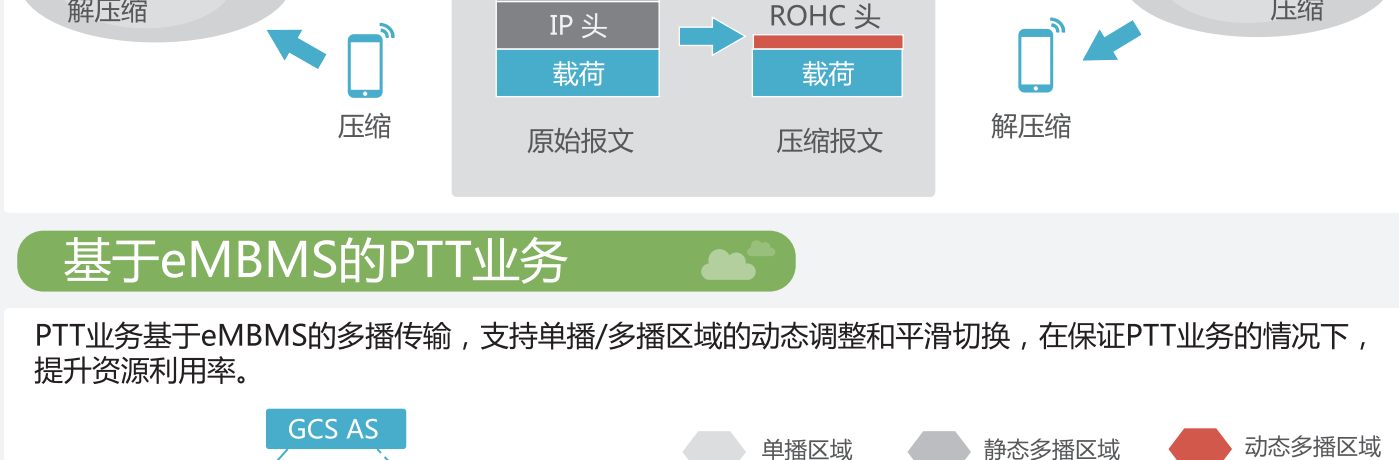

通过TTI Bundling & RLC分段，进行数据分块，减少重传，在小区边缘传输受限时，提升覆盖范围。

大容量

通过RTP/UDP/IP包头压缩，减少包头负荷，提升小区容量。

基于eMBMS的PTT业务

PTT业务基于eMBMS的多播传输，支持单播/多播区域的动态调整和平滑切换，在保证PTT业务的情况下，提升资源利用率。

术语与缩略语

产品名称	全称	功能描述
LCS	LiTRA Common Service	LiTRA的用户数据服务，对集群用户和设备进行接入、注册管理。
LMS	LiTRA MCPTT Service	LiTRA的多媒体调度服务，对集群各项业务进行控制，并完成媒体流的处理。
LRS	LiTRA Recording Service	LiTRA的多媒体录制播放服务，包括录音录像配置和录音录像回放。
LDC	LiTRA Dispatch Console	LiTRA的调度台，对包括语音、视频、短信、彩信、地理化调度等各种业务进行界面管理。
GW	Gateway	提供与其他网络进行互通对接的网关。
LMC	LiTRA Mobile Client	LiTRA 无线宽带集群移动客户端。