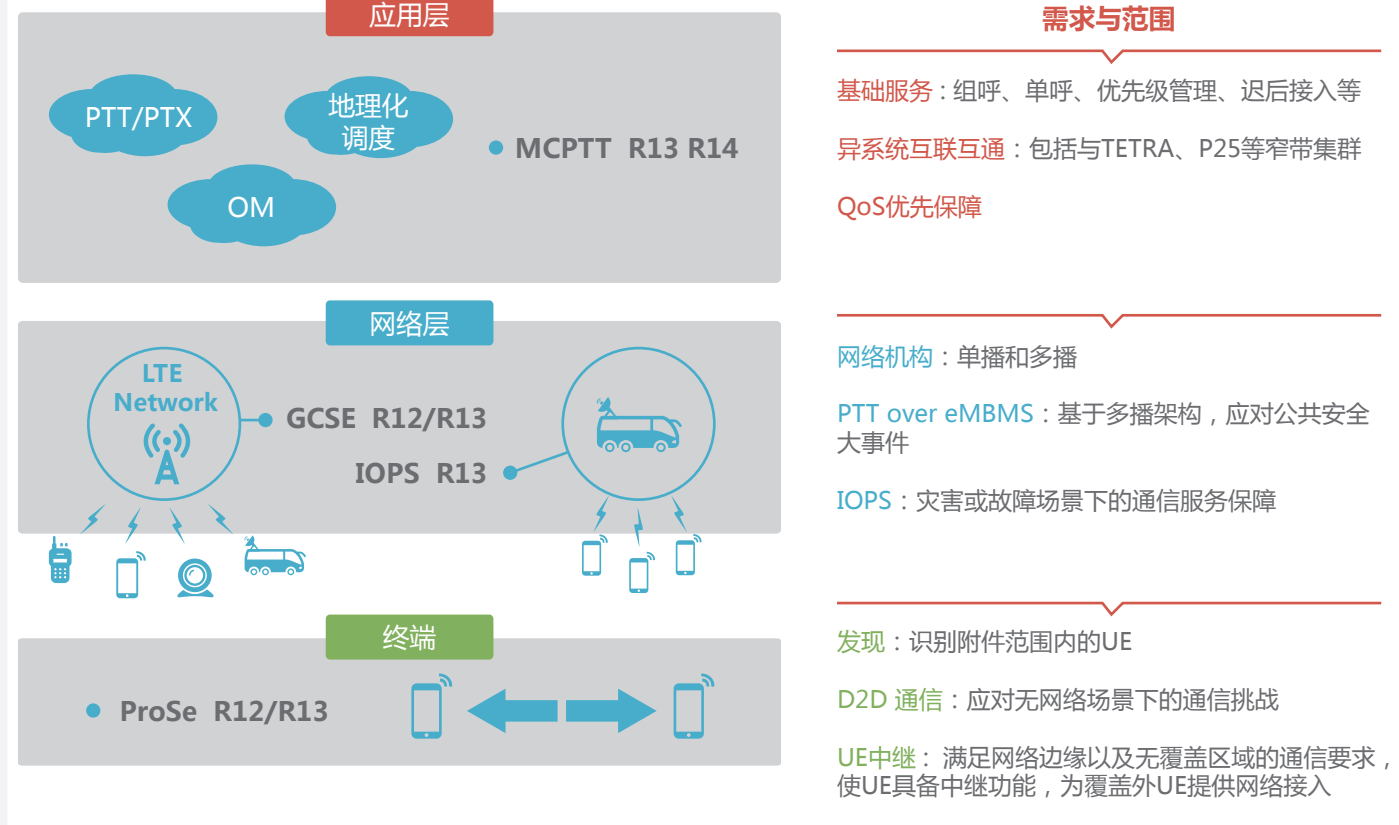

产品介绍

LiTRA是一种宽带集群解决方案，基于标准的LTE网络，在现有运营商的网络中通过新增LiTRA Server和相应终端即可在LTE网络上提供集群业务。

3GPP协议体系涵盖了所有的公共安全应用场景

LTE宽带集群是面向未来的应急通信解决方案

产品特点

低成本

在LTE网络上部署业务 无需单独建网

高性能

LTE PTT (优先保障) 时延 < 400 ms

最高的QoS服务优先级 400 ms以内的业务建立时延

多功能

视频回传

视频监控

信息业务 (短信、视频)

集群通话 (语音、视频)

即按即说

丰富的集群业务功能，快速全面的进行通讯

统一的集群调度服务中心

LDC 移动调度服务

- 群组视频通话
- 地理化调度服务
- 全面调度功能

- 支持移动调度管理
- 提供视频组呼、地理化调度等专业应用
- 对集群业务进行管理和查看，如：语音强拆、视频分发

应用场景

LiTRA适用于公共安全场景下的业务部署，可以进行事件预防、实施监控和应急处理。

部署模式

端到端部署

特性部署

关键特性

虚拟无线专网

VPRN 可以对公网下的不同群组分别建立虚拟网络，独立进行维护。

QoS保障

通过提升PTT业务的QoS等级，保证在关键场景（例如灾难、集会）下，PTT业务的高质量运行。

广覆盖