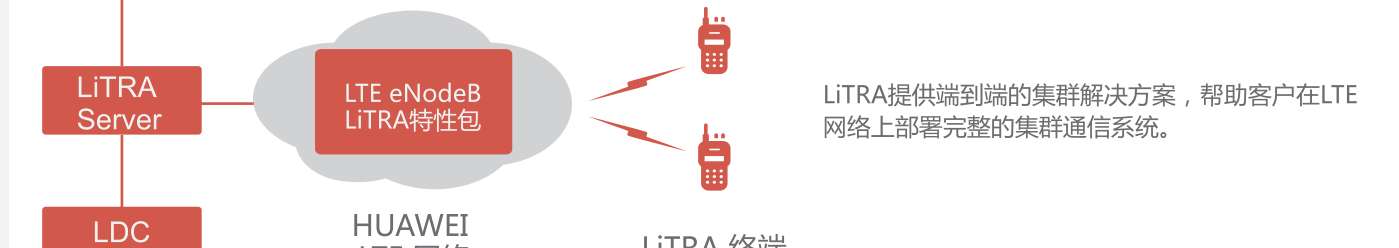

产品介绍

LiTRA是一种宽带集群解决方案，基于标准的LTE网络，在现有运营商的网络中通过新增LiTRA Server和相应终端即可在LTE网络上提供集群业务。

3GPP协议体系涵盖了所有的公共安全应用场景

LTE宽带集群是面向未来的应急通信解决方案

产品特点

低成本

在LTE网络上部署业务 无需单独建网

高性能

LTE PTT (优先保障) 时延 < 400 ms

最高的QoS服务优先级 400 ms以内的业务建立时延

多功能

视频回传

视频监控

信息业务 (短信、视频)

集群通话 (语音、视频)

即按即说

丰富的集群业务功能，快速全面的进行通讯

统一的集群调度服务中心

LDC 移动调度服务

- 群组视频通话
- 地理化调度服务
- 全面调度功能

- 支持移动调度管理
- 提供视频组呼、地理化调度等专业应用
- 对集群业务进行管理和查看，如：语音强拆、视频分发

应用场景

LiTRA适用于公共安全场景下的业务部署，可以进行事件预防、实施监控和应急处理。

部署模式

端到端部署

特性部署

关键特性

虚拟无线专网

VPRN 可以对公网下的不同群组分别建立虚拟网络，独立进行维护。

QoS保障

通过提升PTT业务的QoS等级，保证在关键场景（例如灾难、集会）下，PTT业务的高质量运行。

广覆盖

通过TTI Bundling & RLC分段，进行数据分块，减少重传，在小区边缘传输受限时，提升覆盖范围。

大容量

通过RTP/UDP/IP包头压缩，减少包头负荷，提升小区容量。

基于eMBMS的PTT业务

PTT业务基于eMBMS的多播传输，支持单播/多播区域的动态调整和平滑切换，在保证PTT业务的情况下，提升资源利用率。

术语与缩略语

产品名称	全称	功能描述
LCS	LiTRA Common Service	LiTRA的用户数据服务，对集群用户和设备进行接入、注册管理。
LMS	LiTRA MCPTT Service	LiTRA的多媒体调度服务，对集群各项业务进行控制，并完成媒体流的处理。
LRS	LiTRA Recording Service	LiTRA的多媒体录制播放服务，包括录音录像配置和录音录像回放。
LDC	LiTRA Dispatch Console	LiTRA的调度台，对包括语音、视频、短信、彩信、地理化调度等各种业务进行界面管理。
GW	Gateway	提供与其他网络进行互通对接的网关。
LMC	LiTRA Mobile Client	LiTRA 无线宽带集群移动客户端。