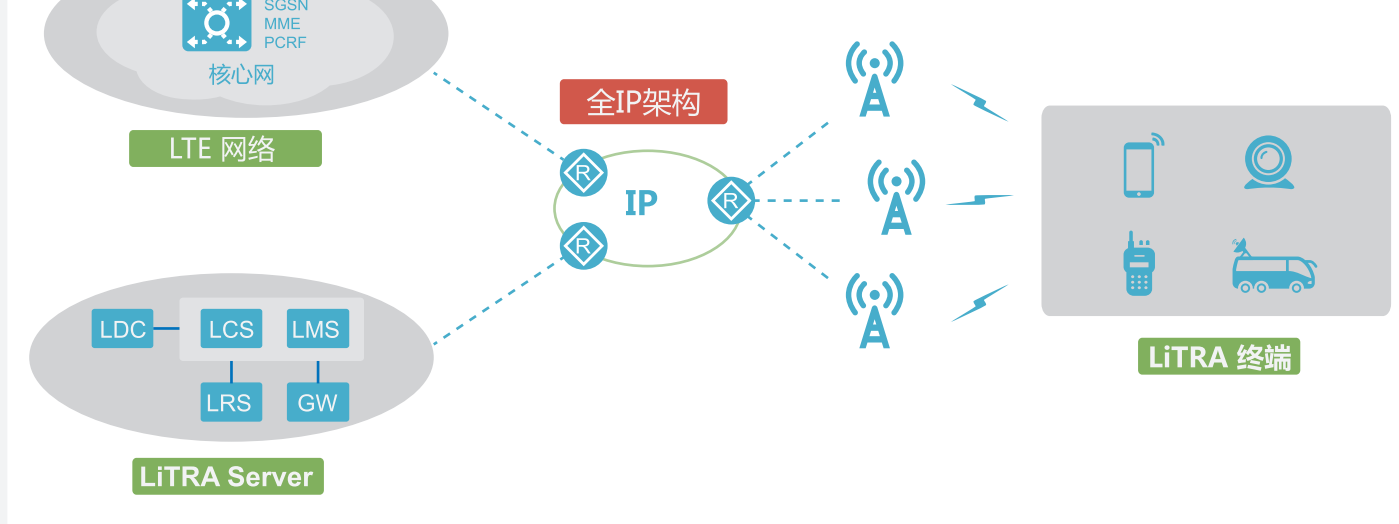

产品介绍

LiTRA是一种宽带集群解决方案，基于标准的LTE网络，在现有运营商的网络中通过新增LiTRA Server和相应终端即可在LTE网络上提供集群业务。

3GPP协议体系涵盖了所有的公共安全应用场景

LTE宽带集群是面向未来的应急通信解决方案

产品特点

低成本

在LTE网络上部署业务 无需单独建网

高性能

丰富的集群业务功能，快速全面的进行通讯

统一的集群调度服务中心

LDC 移动调度服务

- 群组视频通话
- 地理化调度服务
- 全面调度功能

- 支持移动调度管理
- 提供视频组呼、地理化调度等专业应用
- 对集群业务进行管理和查看，如：语音强拆、视频分发

应用场景

LiTRA适用于公共安全场景下的业务部署，可以进行事件预防、实施监控和应急处理。

部署模式

端到端部署

特性部署

关键特性

虚拟无线专网

VPRN 可以对公网下的不同群组分别建立虚拟网络，独立进行维护。

QoS保障

通过提升PTT业务的QoS等级，保证在关键场景（例如灾难、集会）下，PTT业务的高质量运行。

广覆盖