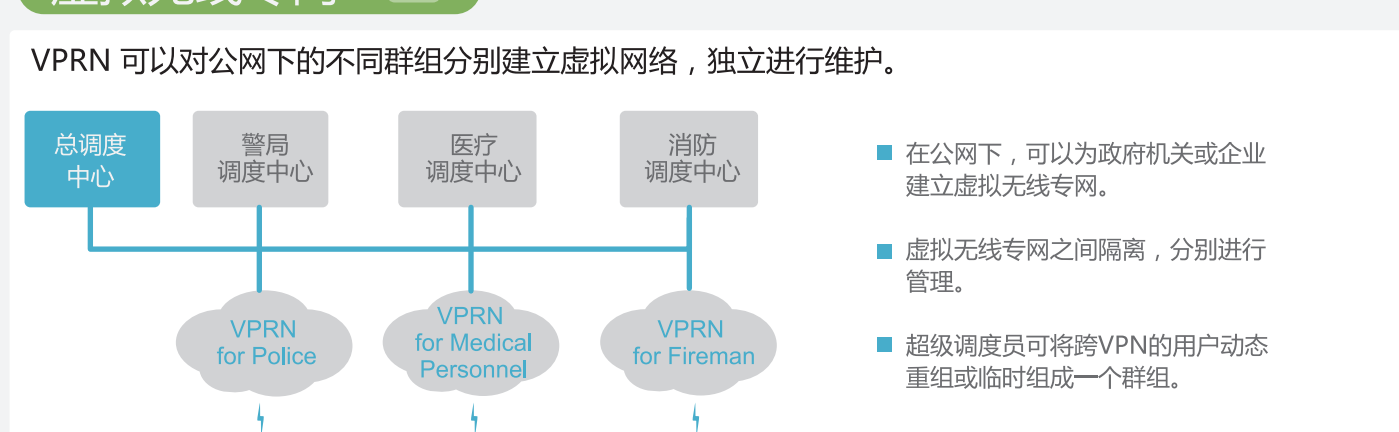

端到端部署

特性部署

关键特性

虚拟无线专网

VPRN 可以对公网下的不同群组分别建立虚拟网络，独立进行维护。

QoS保障

通过提升PTT业务的QoS等级，保证在关键场景（例如灾难、集会）下，PTT业务的高质量运行。

广覆盖